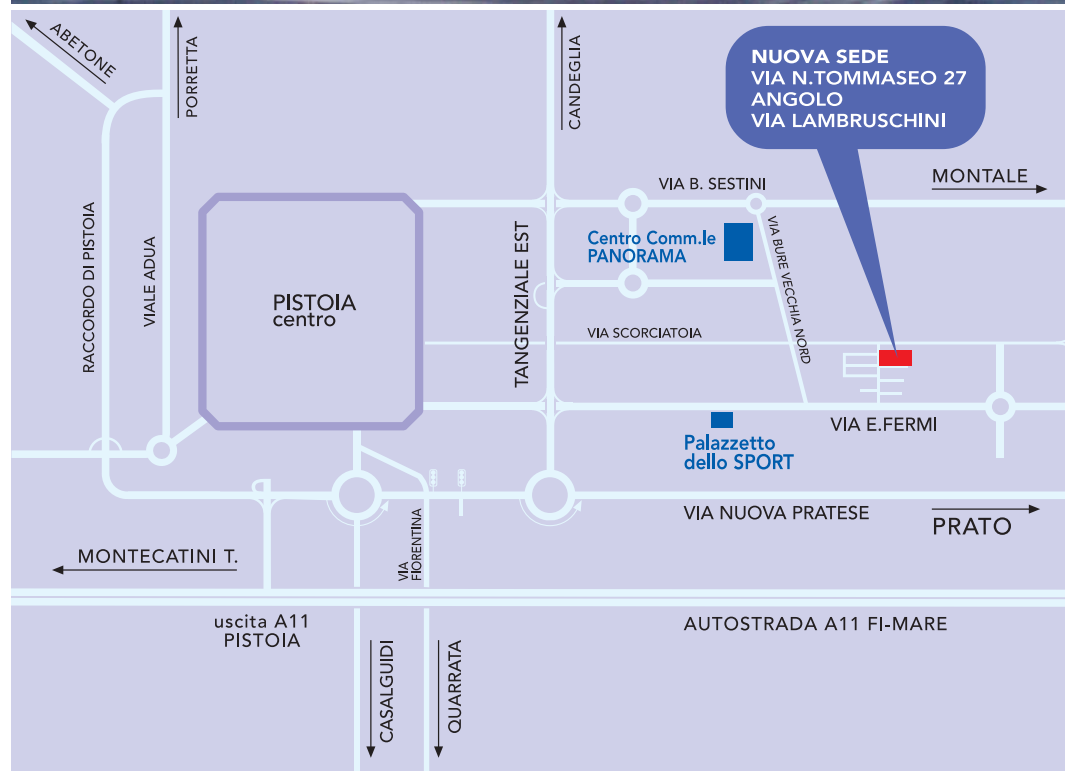

OTTIMA VIABILITÀ

ORARIO CONTINUATO

DALLE 7.30 ALLE 22.30

DAL LUNEDÌ AL VENERDÌ

SABATO E DOMENICA APERTO

 **INFO-POINT**

PISTOIA

via curtatone e montanara, 29
(zona Globo)

tel. 393 9825763 - 393 9531975

 **INFO-POINT**

LAMPORECCHIO

via matteotti, 25/B
loc. centocampi

tel. 0573 803729

Pupillo & Co.

ESSE CLUB

NUOVO
CENTRO DI